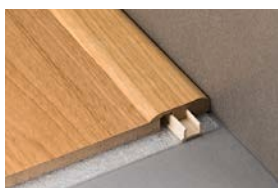

Soklové lišty a podlahové profily

Soklové lišty 12x60 Parky

Podlahové profily 3 in one

Formát (mm)	12,4 x 60 x 2150	13 x 48 x 2150
Nosič	MDF	MDF
Záruka	2 roky	2 roky
Povrchová úprava	Lak	Lak
Kartáčování	Ne	Ne
Obsah balení	5 lišt	1 lišta
Hmotnost balení (kg)	4,9	0,95

Název dekoru	Kód	Dostupnost	Cena bez DPH v Kč/m	Kód	Dostupnost	Cena bez DPH v Kč/m
OAKS						
Natural Oak	WS-NAT	S	199,-	WP-NAT	S	481,-
Ivory Oak	WS-IVO	S	199,-	WP-IVO	S	481,-
Sand Oak	WS-SAN	S	199,-	WP-SAN	S	481,-
Milk Oak	WS-MIL	S	199,-	WP-MIL	S	481,-
Silk Oak	WS-SIL	S	199,-	WP-SIL	S	481,-
Manhattan Oak	WS-MAN	CS	199,-	WP-MAN	CS	481,-
Desert Oak	WS-DES	CS	199,-			
Sahara Oak	WS-SAH	S	199,-	WP-SAH	S	481,-
Hazel Oak	WS-HAZ	CS	199,-	WP-HAZ	CS	481,-
Burley Oak	WS-BUR	S	199,-	WP-BUR	S	481,-
CHARACTER WOODS						
Frozen Walnut	WS-FRO	CS	238,-	WP-FRO	CS	541,-
Smoked Walnut	WS-SMO	CS	238,-	WP-SMO	CS	541,-
Cinnamon Triba	WS-CIN	CS	238,-	WP-CIN	CS	541,-

Soklová lišta přetíratelná

Formát (mm)	12,2 x 69 x 2150
Nosič	MDF
Záruka	2 roky
Kartáčování	Ne
Obsah balení	5 lišt
Hmotnost balení (kg)	6

Název dekoru	Povrchová úprava	Kód	Dostupnost	Cena bez DPH v Kč/m
Bílá přetíratelná	Fólie základní bílá	SP02	CS	94,-

Dostupnost soklových lišt a podlahových profilů PARKY:

- **S** skladem v Hodoníně
- **CS** dodání z centrálního skladu za cca 2 týdny